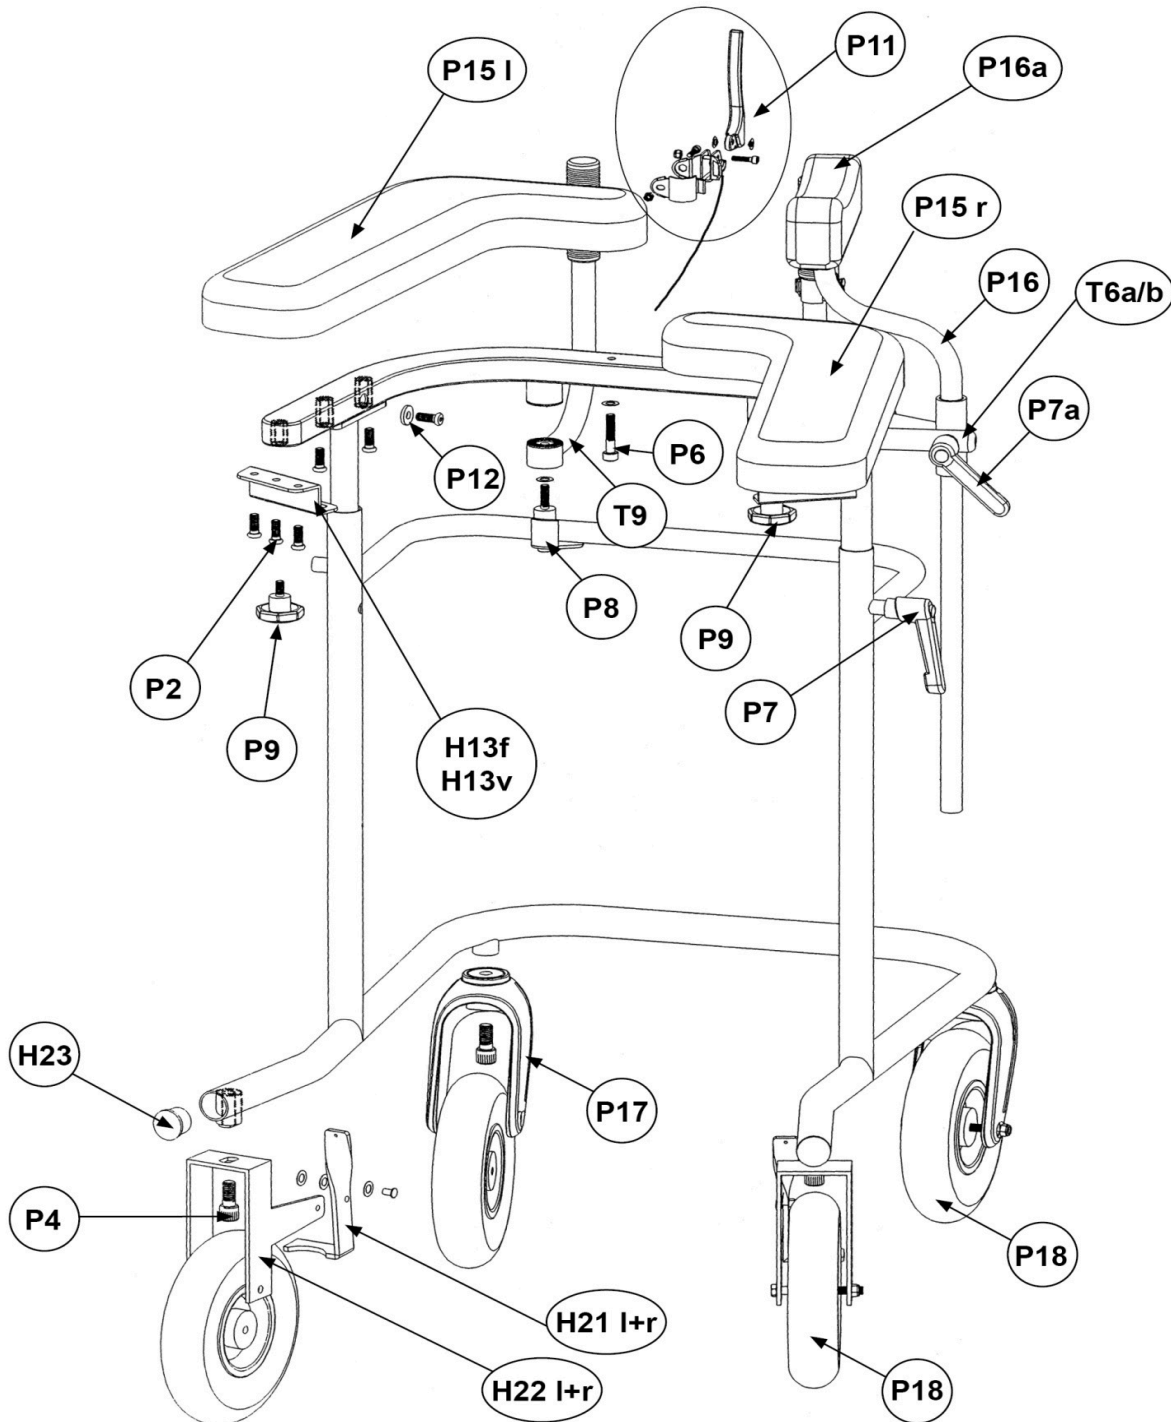

Ersatzteilliste / Spare parts list

trio Gehwagen / trio walker

Art. 9800020401100 / 9800020451100 / 9800020501100 / 9800020551100

Stand / status: 2018-01, technische Änderungen vorbehalten / subject to technical alterations