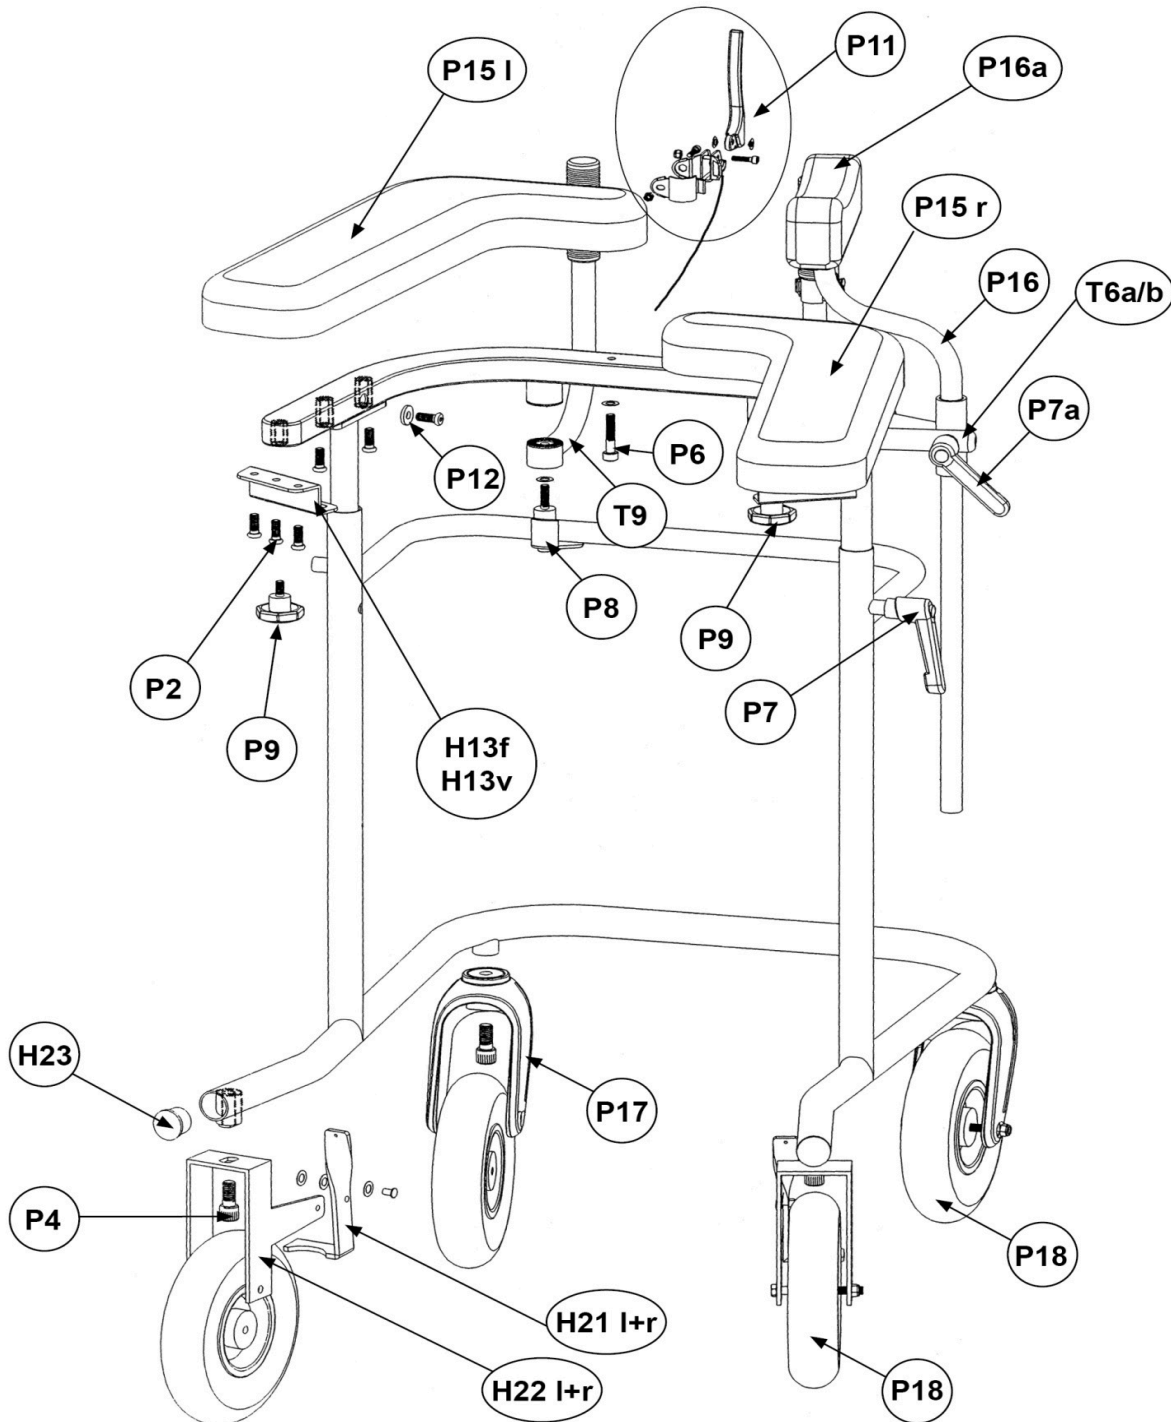

Ersatzteilliste / Spare parts list

trio Gehwagen / trio walker

Art. 9800020401100 / 9800020451100 / 9800020501100 / 9800020551100

Stand / status: 2019-01, technische Änderungen vorbehalten / subject to technical alterations