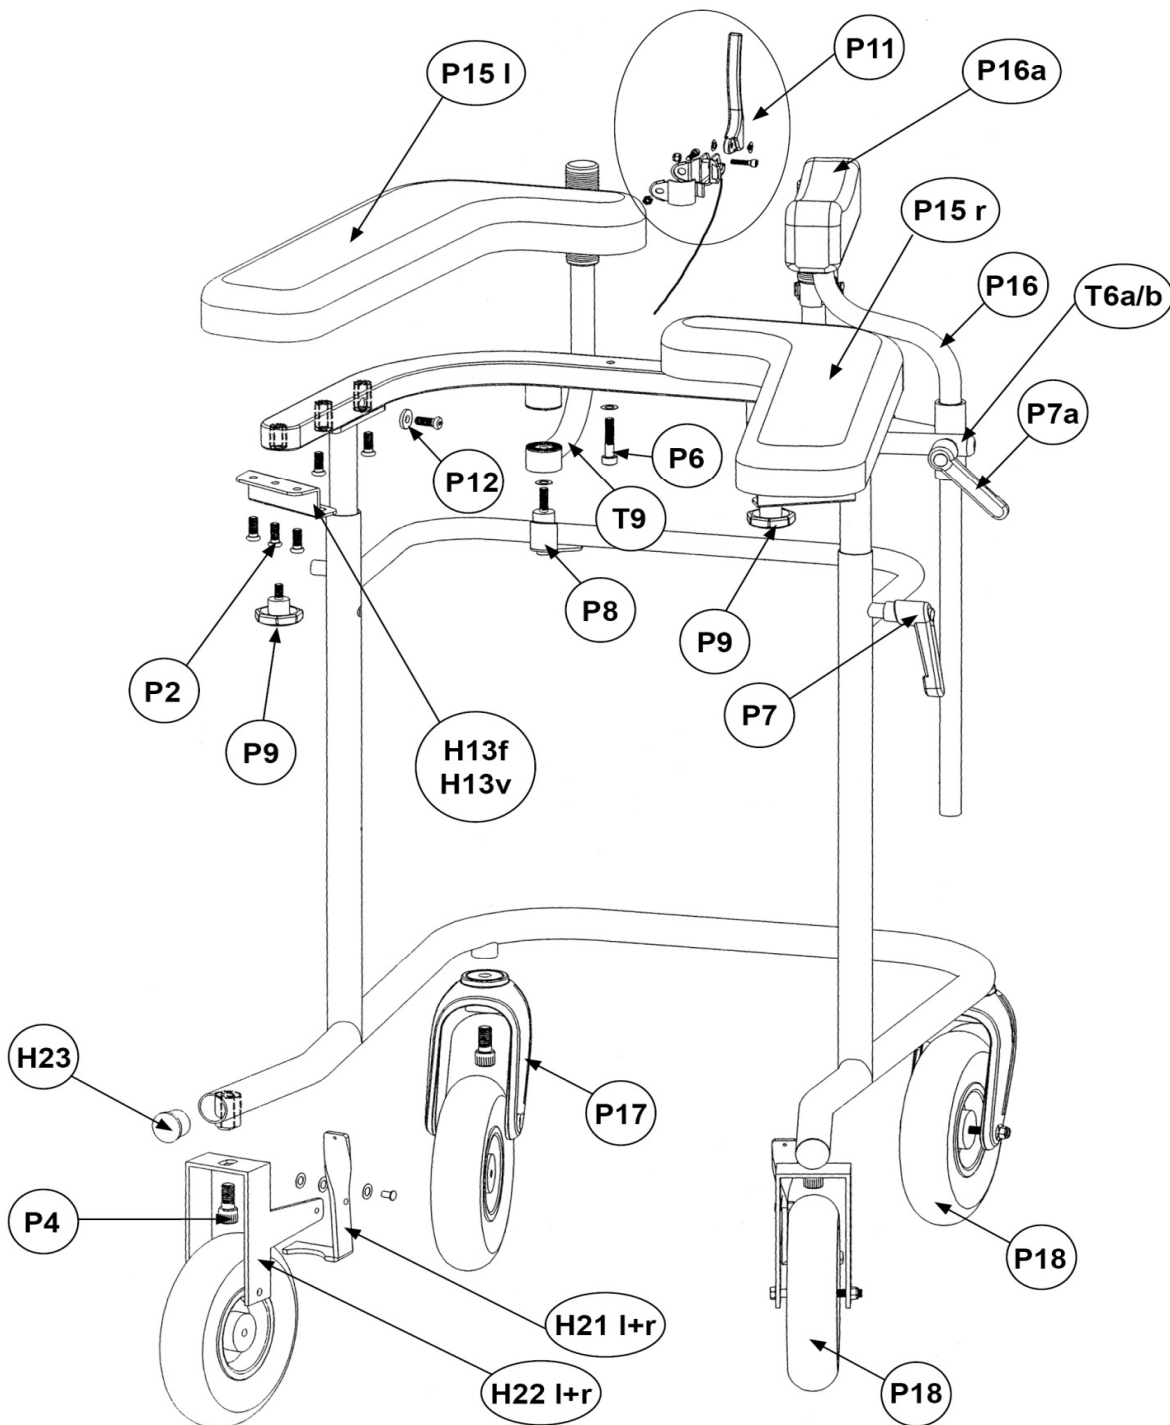

Ersatzteilliste / Spare parts list

trio Gehwagen / trio walker

Art. 9800020501100;9800020451100

Stand / status: 2024-01, technische Änderungen vorbehalten / subject to technical alterations