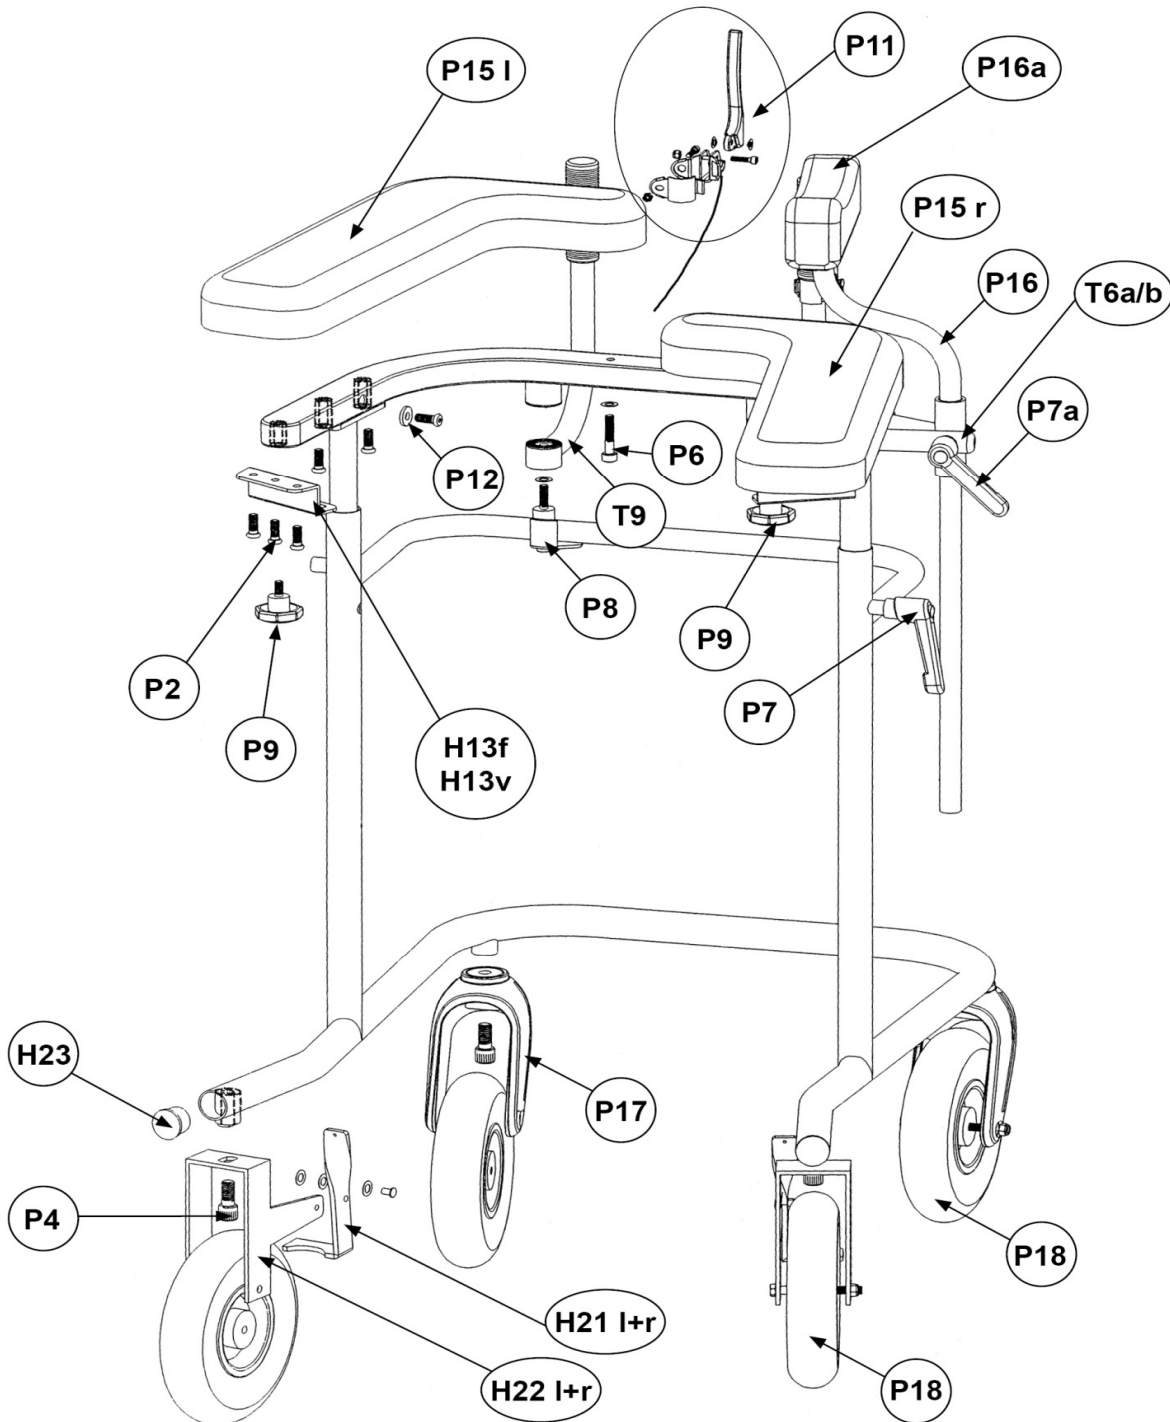

Ersatzteilliste / Spare parts list

trio Gehwagen / trio walker

Art. 9800020401100 / 9800020451100 / 9800020501100 / 9800020551100

Stand / status: 2023-01, technische Änderungen vorbehalten / subject to technical alterations