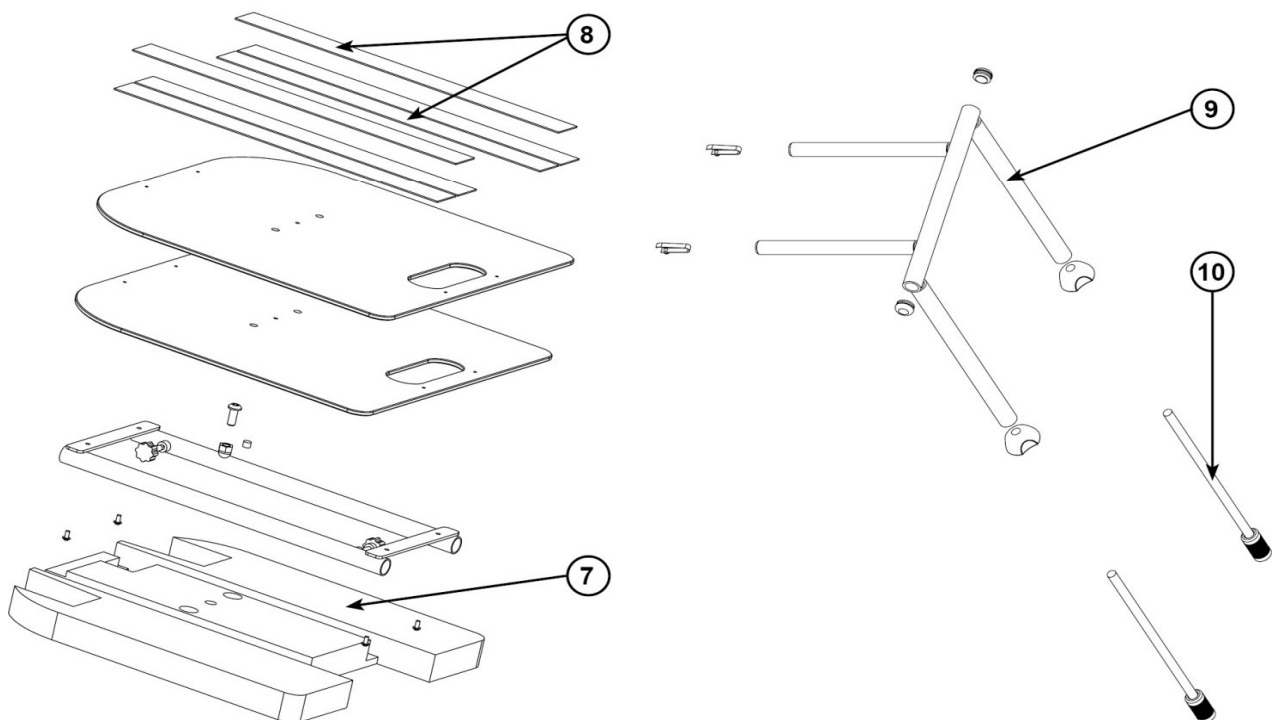

# Ersatzteilliste / Spare parts list

## RECARO Monza Nova 2 (Seatfix) Reha

Art. 9800008014000; 9800008015000; 9800008016000; 9800008017000

Stand / status: 2024-01, technische Änderungen vorbehalten / subject to technical alterations

Pos.	Art.-Nr. / Item code	Beschreibung	Description	Einheit
1	5005110361012	Sitzseit.pelot. R/L+ Schaum, schwarz	Lateral side supports, black	Satz
3	5005110321012	Kopf pelotten, schwarz	Head support, black	Satz
5	9700910351000	Gurtschildpolster, schwarz	Crotch pad, carbon black	Stück
6	9700890340010	Ersatz 5-Punkt Positionierungsgurt, komplett	5-point harness	Satz
7	9700910450000	Schaumplatte Drehplatte Recaro Monza / Sport	Foam sheet turning plate	Stück
8	5900034140000	Klettband-Set für Drehscheibe 820	Velcro-set turning plate 820	Satz
9	6800058107022	Führungsrohr für Fußstütze und Stützfuß	Guide tube for footrest	Stück
10	9007004109005	Gewindestange für Fußstütze und Stützfuß	Height adjustment	Stück
	9700910470000	Lautsprecherkabel Recaro Monza	Speaker cable Monza	Stück
	5900034110000	Klettband Flausch selbstkl. 38 mm	Velcro fleece self-adhesive 38 mm	m
	9700890200000	Einführhilfen für Seatfix	Insertion aid for Isofix	Paar
	5900034130000	Klettband Haken selbstkl. 38 mm	Velcro hooks self-adhesive 38 mm	m